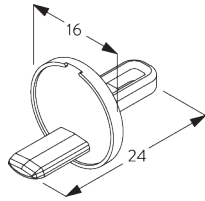

## E. FITTING WITH SIDE GUIDE OPTION

**SG 8235**  
Side guide wire base short

**SG 8236**  
Side guide wire base long

**SG 8237**  
Side guide wire holder

**SG 8249**  
Side guide device

**SG 10643**  
Side guide wire  $\varnothing$  1.3 mm x 4.2 m

**SG 10669**  
Side guide double base long

**SG 10673**  
Side guide double base short

**SG 10676**  
Device

**SG 10686**  
Side guide end cover

**SG 10701**  
Side guide double wire holder

**SG 10706**  
Side guide wire  $\varnothing$  1.3 mm x 2.6 m