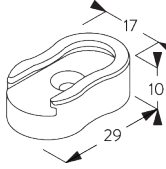

## E. FITTING WITH SIDE GUIDE OPTION

**SG 8235**  
Side guide wire base short

**SG 8236**  
Side guide wire base long

**SG 8237**  
Side guide wire holder

**SG 8249**  
Side guide device

**SG 10643**  
Side guide wire  $\varnothing$  1.3 mm x 4.2 m

**SG 10669**  
Side guide double base long

**SG 10673**  
Side guide double base short

**SG 10676**  
Device

**SG 10686**  
Side guide end cover

**SG 10701**  
Side guide double wire holder

**SG 10706**  
Side guide wire  $\varnothing$  1.3 mm x 2.6 m