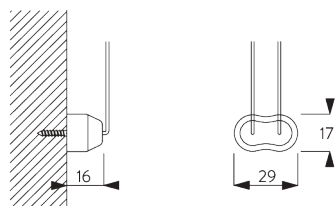

## D. RECESS FITTING

**SG 10679**  
Bracket

**SG 10680**  
Bracket

**SG 10683**  
Bracket cover

**SG 10684**  
Cover

## E. FITTING WITH SIDE GUIDE OPTION

**SG 8235**  
Side guide wire base short

**SG 8236**  
Side guide wire base long

**SG 8237**  
Side guide wire holder

**SG 8249**  
Side guide device

**SG 10643**  
Side guide wire  $\varnothing$  1.3 mm x 4.2 m