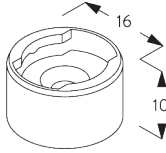

## A. SYSTEM DIMENSIONS

1.6 m

25 cm

3 m

4.8 m<sup>2</sup>

1.3 kg

Recommended width /  
height ratio  
max. 1:3

## D. RECESS FITTING

**SG 10679**  
Bracket

**SG 10680**  
Bracket

**SG 10683**  
Bracket cover

**SG 10684**  
Cover

## E. FITTING WITH SIDE GUIDE OPTION

**SG 8235**  
Side guide wire base short

**SG 8236**  
Side guide wire base long

**SG 8237**  
Side guide wire holder

**SG 8249**  
Side guide device

**SG 10643**  
Side guide wire  $\varnothing$  1.3 mm x 4.2 m