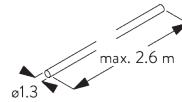

## E. FITTING WITH SIDE GUIDE OPTION

**SG 8235**  
Side guide wire base short

**SG 8236**  
Side guide wire base long

**SG 8237**  
Side guide wire holder

**SG 8249**  
Side guide device

**SG 10643**  
Side guide wire  $\varnothing$  1.3 mm x 4.2 m

**SG 10669**  
Side guide double base long

**SG 10673**  
Side guide double base short

**SG 10676**  
Device

**SG 10686**  
Side guide end cover

**SG 10701**  
Side guide double wire holder

**SG 10706**  
Side guide wire  $\varnothing$  1.3 mm x 2.6 m