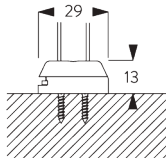

## D. RECESS FITTING

**SG 10679**  
Bracket

**SG 10680**  
Bracket

**SG 10683**  
Bracket cover

**SG 10684**  
Cover

## E. FITTING WITH SIDE GUIDE OPTION

**SG 8235**  
Side guide wire base short

**SG 8236**  
Side guide wire base long

**SG 8237**  
Side guide wire holder

**SG 8249**  
Side guide device

**SG 10643**  
Side guide wire  $\varnothing$  1.3 mm x 4.2 m