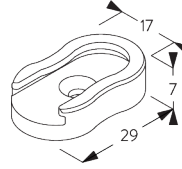

## E. FITTING WITH SIDE GUIDE OPTION

**SG 8235**  
Side guide wire base short

**SG 8236**  
Side guide wire base long

**SG 8237**  
Side guide wire holder

**SG 8249**  
Side guide device

**SG 10643**  
Side guide wire  $\varnothing$  1.3 mm x 4.2 m

**SG 10669**  
Side guide double base long

**SG 10673**  
Side guide double base short

**SG 10676**  
Device

**SG 10686**  
Side guide end cover

**SG 10701**  
Side guide double wire holder

**SG 10706**  
Side guide wire  $\varnothing$  1.3 mm x 2.6 m