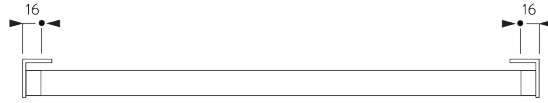

FITTING

A. FITTING INFORMATION

For detailed fitting information, visit the Silent Gliss website, login section.

Fixing points