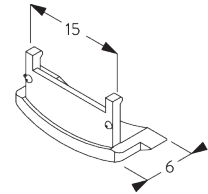

## D. RECESS FITTING

**SG 10679**  
Bracket

**SG 10680**  
Bracket

**SG 10683**  
Bracket cover

**SG 10684**  
Cover

## E. FITTING WITH SIDE GUIDE OPTION

**SG 8235**  
Side guide wire base short

**SG 8236**  
Side guide wire base long

**SG 8237**  
Side guide wire holder

**SG 8249**  
Side guide device

**SG 10643**  
Side guide wire  $\varnothing$  1.3 mm x 4.2 m