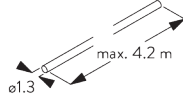

## E. FITTING WITH SIDE GUIDE OPTION

**SG 8235**  
Side guide wire base short

**SG 8236**  
Side guide wire base long

**SG 8237**  
Side guide wire holder

**SG 8249**  
Side guide device

**SG 10643**  
Side guide wire  $\varnothing$  1.3 mm x 4.2 m