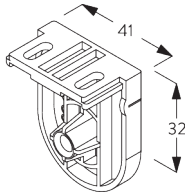

SG 10680
Bracket