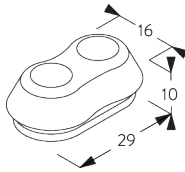

## E. FITTING WITH SIDE GUIDE OPTION

**SG 8235**  
Side guide wire base short

**SG 8236**  
Side guide wire base long

**SG 8237**  
Side guide wire holder

**SG 8249**  
Side guide device

**SG 10643**  
Side guide wire  $\varnothing$  1.3 mm x 4.2 m

**SG 10669**  
Side guide double base long

**SG 10673**  
Side guide double base short

**SG 10676**  
Device

**SG 10686**  
Side guide end cover

**SG 10701**  
Side guide double wire holder

**SG 10706**  
Side guide wire  $\varnothing$  1.3 mm x 2.6 m