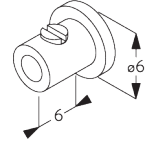

## E. FITTING WITH SIDE GUIDE OPTION

**SG 8235**  
Side guide wire base short

**SG 8236**  
Side guide wire base long

**SG 8237**  
Side guide wire holder

**SG 8249**  
Side guide device

**SG 10643**  
Side guide wire  $\varnothing$  1.3 mm x 4.2 m

**SG 10669**  
Side guide double base long

**SG 10673**  
Side guide double base short

**SG 10676**  
Device

**SG 10686**  
Side guide end cover

**SG 10701**  
Side guide double wire holder

**SG 10706**  
Side guide wire  $\varnothing$  1.3 mm x 2.6 m