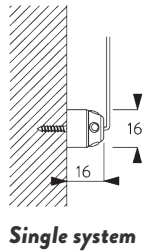

## C. WALL FITTING

**SG 10679**  
Bracket

**SG 10680**  
Bracket

**SG 10683**  
Bracket cover

**SG 10684**  
Cover

## D. RECESS FITTING

**SG 10679**  
Bracket

**SG 10680**  
Bracket

**SG 10683**  
Bracket cover

**SG 10684**  
Cover

## E. FITTING WITH SIDE GUIDE OPTION

**SG 8235**  
Side guide wire base short

**SG 8236**  
Side guide wire base long

**SG 8237**  
Side guide wire holder

**SG 8249**  
Side guide device

**SG 10643**  
Side guide wire  $\varnothing$  1.3 mm x 4.2 m