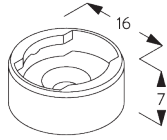

## D. RECESS FITTING

**SG 10679**  
Bracket

**SG 10680**  
Bracket

**SG 10683**  
Bracket cover

**SG 10684**  
Cover

## E. FITTING WITH SIDE GUIDE OPTION

**SG 8235**  
Side guide wire base short

**SG 8236**  
Side guide wire base long

**SG 8237**  
Side guide wire holder

**SG 8249**  
Side guide device

**SG 10643**  
Side guide wire  $\varnothing$  1.3 mm x 4.2 m