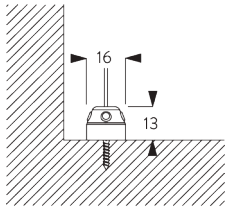

## D. RECESS FITTING

**SG 10679**  
Bracket

**SG 10680**  
Bracket

**SG 10683**  
Bracket cover

**SG 10684**  
Cover

## E. FITTING WITH SIDE GUIDE OPTION

**SG 8235**  
Side guide wire base short

**SG 8236**  
Side guide wire base long

**SG 8237**  
Side guide wire holder

**SG 8249**  
Side guide device

**SG 10643**  
Side guide wire  $\varnothing$  1.3 mm x 4.2 m